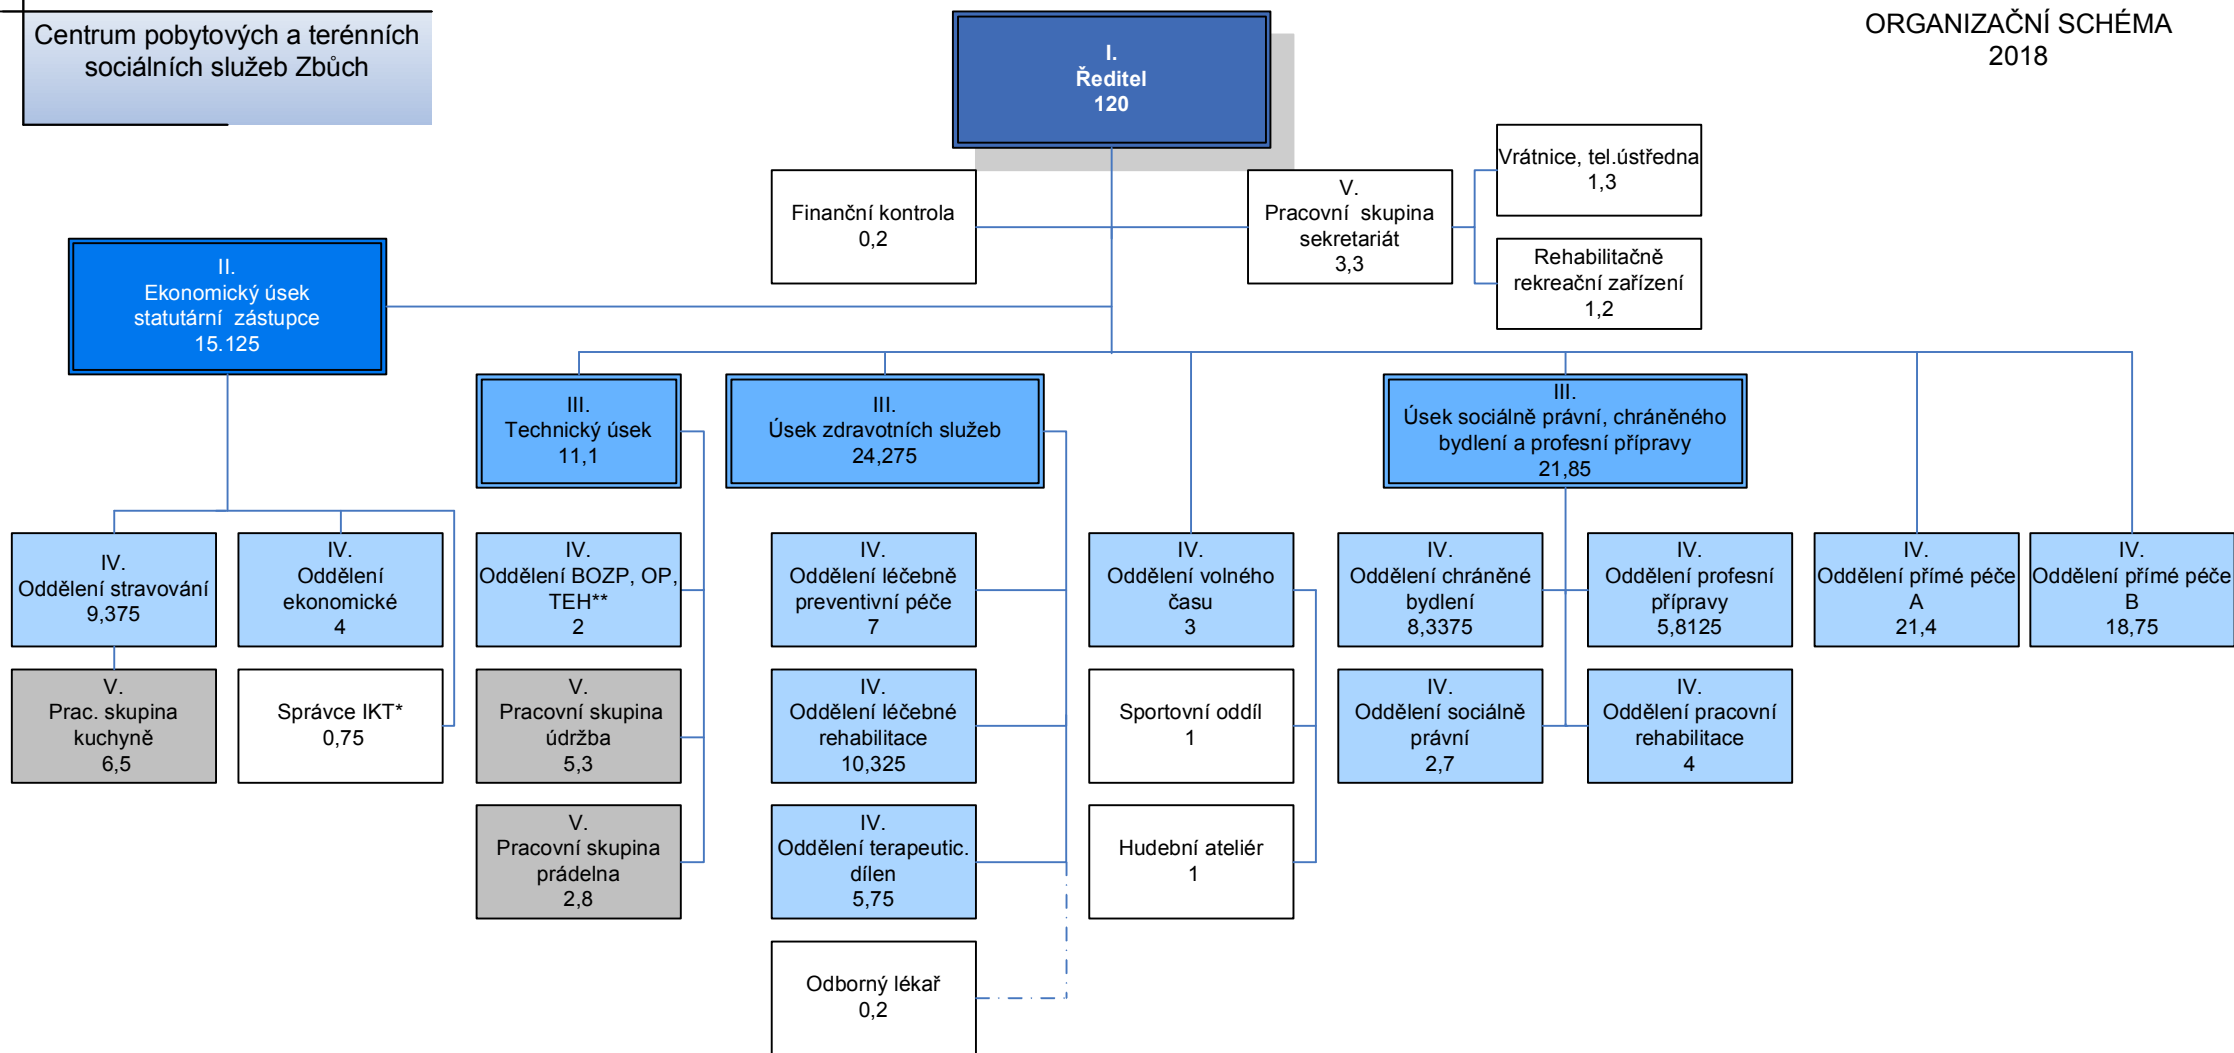

Centrum pobytových a terénních sociálních služeb Zbůch

Vysvětlivky:

* IKT - informačně komunikační technologie

** BOZP - bezpečnost a ochrana zdraví při práci

PO - požární ochrana

TEH - tepelné hospodářství

Ing. Jaroslav Němec

pověřený zástupce funkce
ředitele organizace

.....